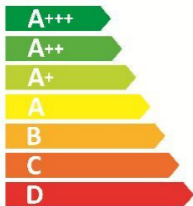

ENERG

енергия · ενέργεια

beko

BBIS12300XDE

7754886709

A+

72 L

0.95 kWh/cycle*

0.69 kWh/cycle*

* цикл . cyklus . portion . zyklus . Πρόγραμμα . ciclo . tsükkel . ohjelma . ciklus . ciklas . cikls . čiklu . cyclus . cykl . ciclu . program . cykel

65/2014

385440815 / AA

K 85x170 mm