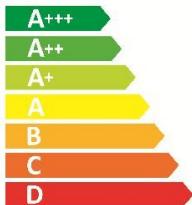

ENERG

енергия · ενεργεια

beko

BBIE14100X

7727188413

72

 L

0.88 kWh/cycle*

0.81 kWh/cycle*

* цикл . cyklus . portion . zyklus . Πρόγραμμα . ciclo . tsükkel . ohjelma . ciklus . ciklas . cikls . čiklu . cyclus . cykl . ciclu . program . cykel

65/2014

385440415 / AB

K 85x170 mm