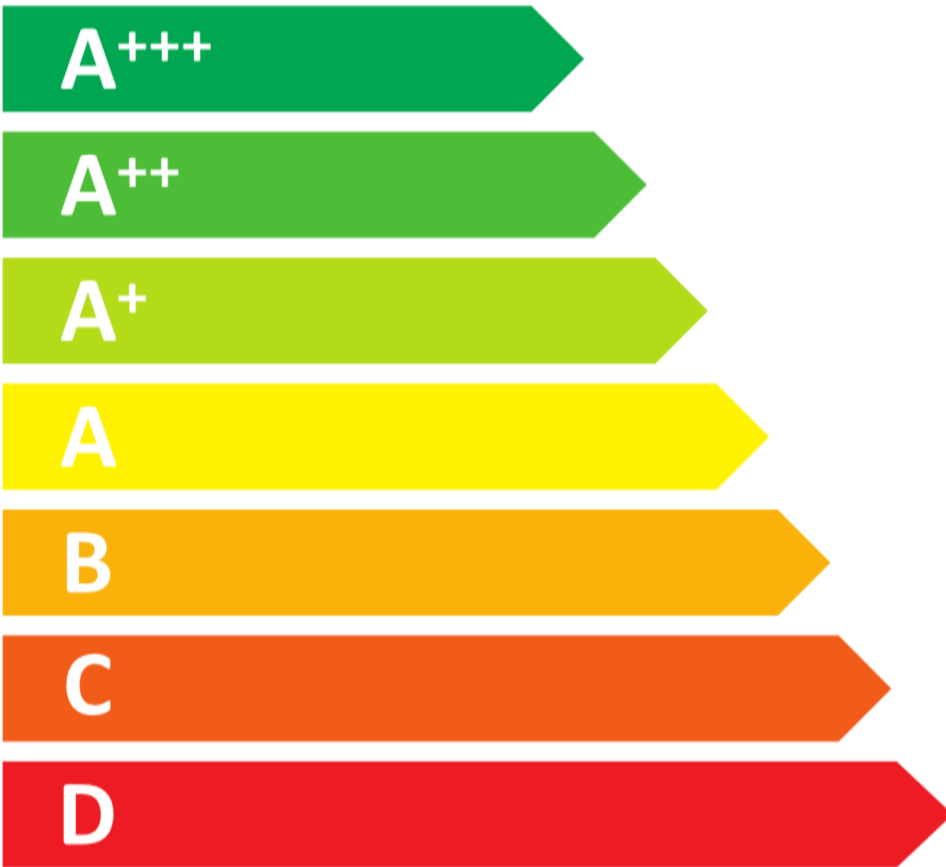

**ENERG**  
енергия · ενέργεια

**Miele**

TEC665WP

125 Edition

ENERGIA · ЕНЕРГИЯ · ΕΝΕΡΓΕΙΑ  
ENERGIJA · ENERGY · ENERGIE  
ENERGI

**172**  
kWh/annum

  
**170**  
min/cycle\*

  
**8,0**  
kg